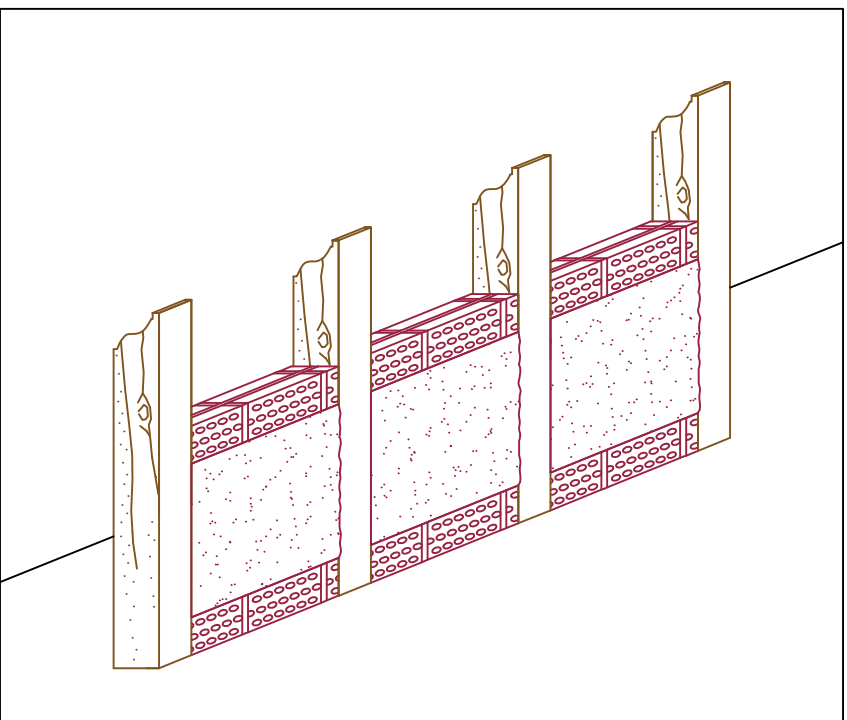

# ENCUENTRO DE CANECILLOS CON FORJADO

Canecillo imitación madera

Ladrillo macizo perforado 25X12X6.5cm

Macizado de hormigón

0.40-0.50 Resto Canecillo

Prefabricados  
Extremadura  
2002

PREFABRICADOS EXTREMADURA  
2002 S.L.

ENCUENTRO DE CANECILLO CON FORJADO

FECHA:

EMPRESA:

ESCALA:

PLANO N.º:

PREFABRICADOS EXTREMADURA 2002

1/25