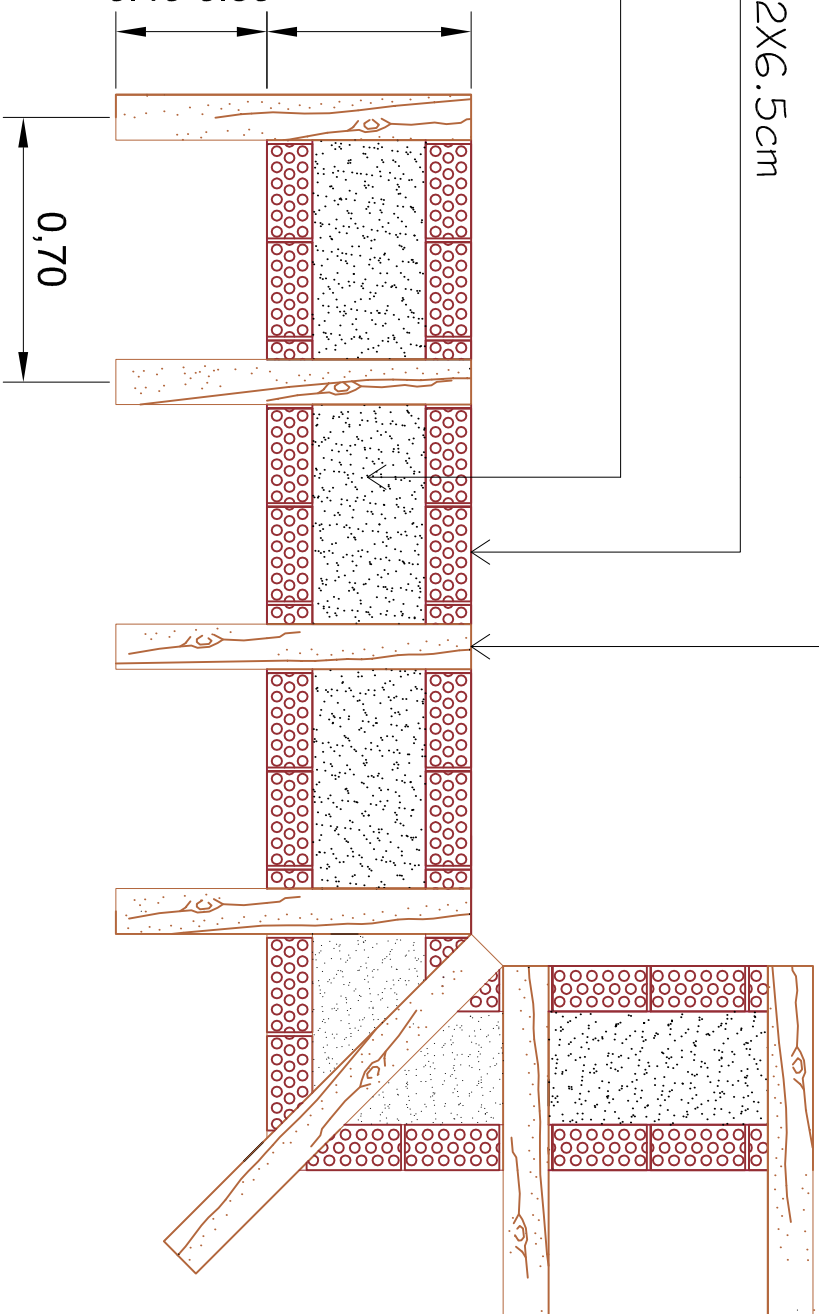

# ENCUENTRO DE CANECILLOS CON FORJADO

Canecillo imitación madera

Ladrillo macizo perforado 25X12X6.5cm

Macizado de hormigón

0.40-0.50 Resto Canecillo

Prefabricados  
Extremadura  
2002

PREFABRICADOS EXTREMADURA  
2002 S.L.

ENCUENTRO DE CANECILLO CON FORJADO

FECHA:

EMPRESA:

ESCALA:

PLANO N.º:

PREFABRICADOS EXTREMADURA 2002

1/25